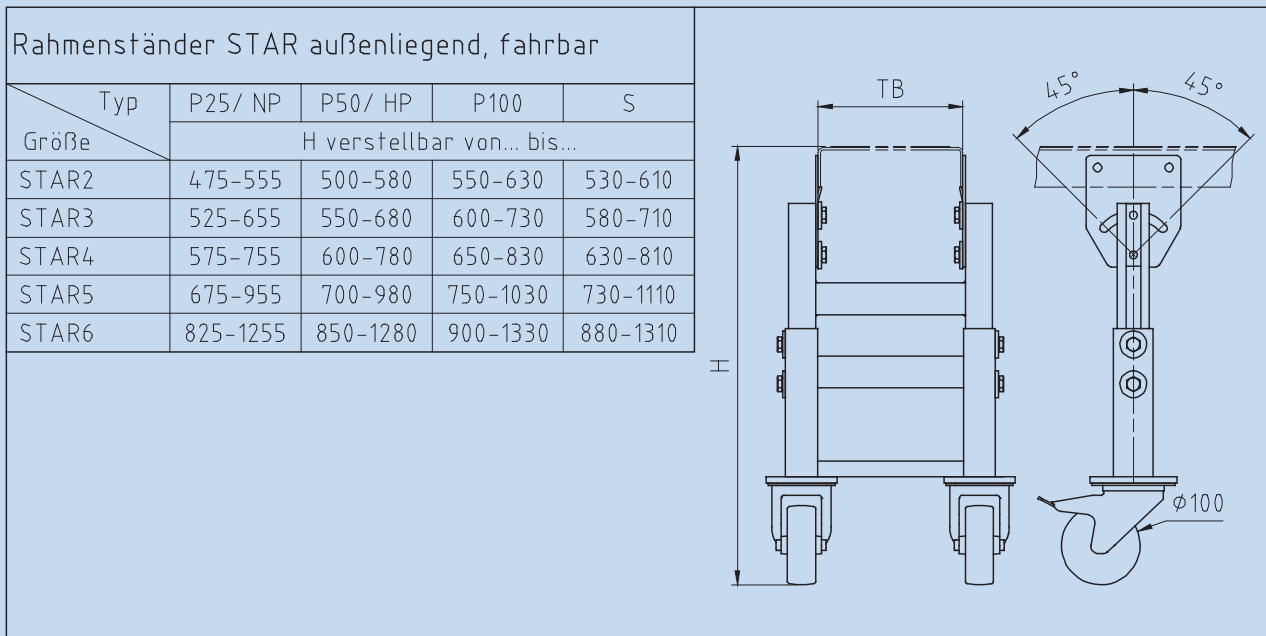

STAR Rahmenständer – außenliegend - fahrbar

SPAR Al Profilständer – außenliegend - fahrbar