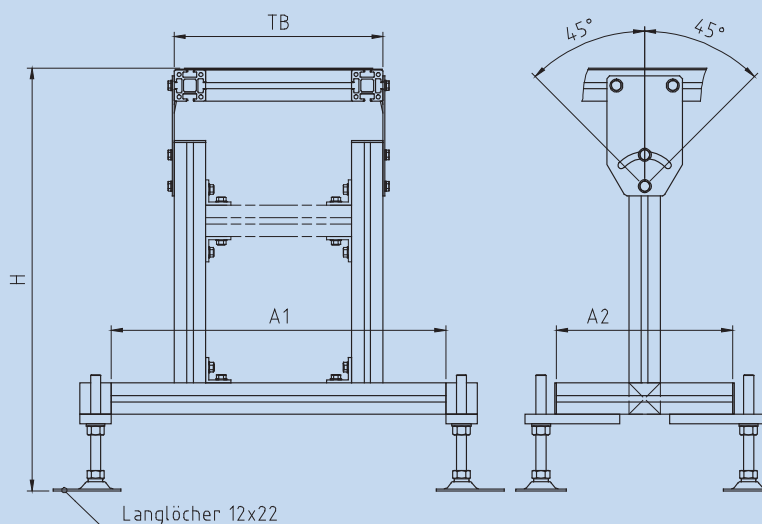

| Fußständer STB mit Bodenplatte (bis B=300) | | |
|---|-----------------------------|-----------|
| Typ | P25/ NP | P50/ HP |
| Größe | H verstellbar von... bis... | |
| STB2 | 350-430 | 375-455 |
| STB3 | 400-530 | 425-555 |
| STB4 | 450-630 | 475-655 |
| STB5 | 500-710 | 525-735 |
| STB6 | 600-910 | 625-935 |
| STB7 | 700-1110 | 725-1135 |
| STB8 | 800-1290 | 825-1315 |
| STB9 | 900-1490 | 925-1515 |
| STB10 | 1000-1660 | 1025-1685 |
| STB11 | 1100-1860 | 1125-1885 |
| STB12 | 1200-2060 | 1225-2085 |

STB Fußständer mit Bodenplatte

| Al-Profilständer SPH | | | |
|----------------------|-----------------------------|-----------|-----------|
| Typ | P25 | P50 | P100 |
| Größe | H verstellbar von... bis... | | |
| SPH40 | 325-425 | 350-450 | 400-500 |
| SPH45 | 375-475 | 400-500 | 450-550 |
| SPH50 | 425-525 | 450-550 | 500-600 |
| SPH55 | 475-575 | 500-600 | 550-650 |
| SPH60 | 525-625 | 550-650 | 600-700 |
| SPH65 | 575-675 | 600-700 | 650-750 |
| SPH70 | 625-725 | 650-750 | 700-800 |
| SPH75 | 675-775 | 700-800 | 750-850 |
| SPH80 | 725-825 | 750-850 | 800-900 |
| SPH85 | 775-875 | 800-900 | 850-950 |
| bis | ... | ... | ... |
| SPH200 | 1925-2025 | 1950-2050 | 2000-2100 |
| A1 | individuell | | |
| A2 | individuell | | |

SPH Al Profilständer

| Rahmenständer STI innenliegend (ab B=200) | | | | |
|---|-----------------------------|-----------|-----------|-----------|
| Typ | P25/ NP | P50/ HP | S | P100 |
| Größe | H verstellbar von... bis... | | | |
| STI1 | 350-425 | 375-450 | 405-480 | 425-500 |
| STI2 | 375-475 | 400-500 | 430-530 | 450-550 |
| STI3 | 425-575 | 450-600 | 480-630 | 500-650 |
| STI4 | 475-675 | 500-700 | 530-730 | 550-750 |
| STI5 | 575-875 | 600-900 | 630-930 | 650-950 |
| STI6 | 725-1175 | 750-1200 | 780-1230 | 800-1250 |
| STI7 | 875-1475 | 900-1500 | 930-1530 | 950-1550 |
| STI8 | 1025-1775 | 1050-1800 | 1080-1830 | 1100-1850 |
| STI9 | 1175-2075 | 1200-2100 | 1230-2130 | 1250-2150 |