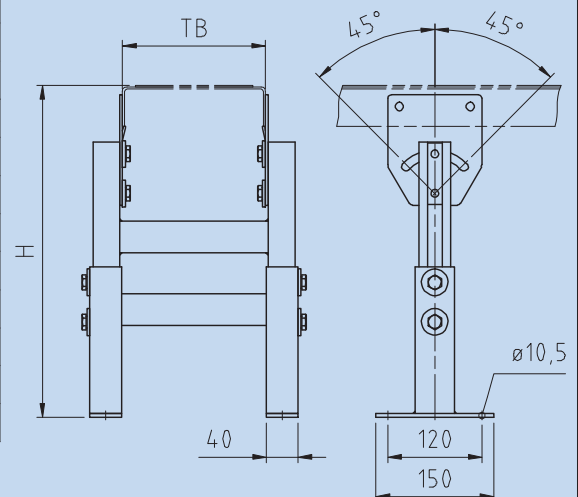

STI Rahmenständer - innenliegend

Rahmenständer STA außenliegend				
Typ	P25/ NP	P50/ HP	S	P100
Größe	H verstellbar von... bis...			
STA1	300-375	325-400	355-430	375-450
STA2	325-425	350-450	380-480	400-500
STA3	375-525	400-550	430-580	450-600
STA4	425-625	450-650	480-680	500-700
STA5	525-825	550-850	580-880	600-900
STA6	675-1125	700-1150	730-1180	750-1200
STA7	825-1425	850-1450	880-1480	900-1500
STA8	975-1725	1000-1750	1030-1780	1050-1800
STA9	1125-2025	1150-2050	1180-2080	1200-2100