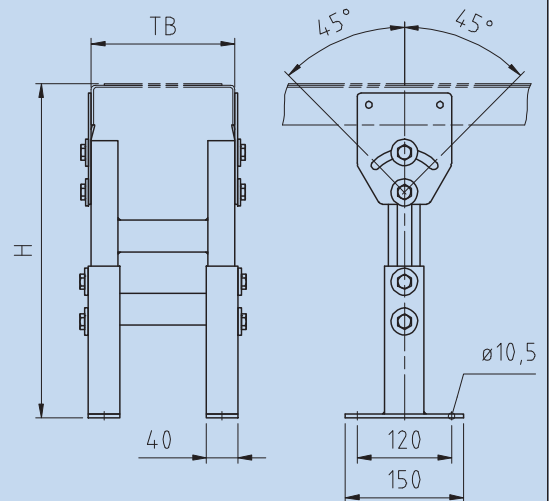

| Fußständer STB mit Bodenplatte (bis B=300) | | |
|---|-----------------------------|-----------|
| Typ | P25/ NP | P50/ HP |
| Größe | H verstellbar von... bis... | |
| STB2 | 350-430 | 375-455 |
| STB3 | 400-530 | 425-555 |
| STB4 | 450-630 | 475-655 |
| STB5 | 500-710 | 525-735 |
| STB6 | 600-910 | 625-935 |
| STB7 | 700-1110 | 725-1135 |
| STB8 | 800-1290 | 825-1315 |
| STB9 | 900-1490 | 925-1515 |
| STB10 | 1000-1660 | 1025-1685 |
| STB11 | 1100-1860 | 1125-1885 |
| STB12 | 1200-2060 | 1225-2085 |

STB Fußständer mit Bodenplatte

| Al-Profilständer SPH | | | |
|----------------------|-----------------------------|-----------|-----------|
| Typ | P25 | P50 | P100 |
| Größe | H verstellbar von... bis... | | |
| SPH40 | 325-425 | 350-450 | 400-500 |
| SPH45 | 375-475 | 400-500 | 450-550 |
| SPH50 | 425-525 | 450-550 | 500-600 |
| SPH55 | 475-575 | 500-600 | 550-650 |
| SPH60 | 525-625 | 550-650 | 600-700 |
| SPH65 | 575-675 | 600-700 | 650-750 |
| SPH70 | 625-725 | 650-750 | 700-800 |
| SPH75 | 675-775 | 700-800 | 750-850 |
| SPH80 | 725-825 | 750-850 | 800-900 |
| SPH85 | 775-875 | 800-900 | 850-950 |
| bis | ... | ... | ... |
| SPH200 | 1925-2025 | 1950-2050 | 2000-2100 |
| A1 | individuell | | |
| A2 | individuell | | |

SPH Al Profilständer

| Rahmenständer STI innenliegend (ab B=200) | | | | |
|---|-----------------------------|-----------|-----------|-----------|
| Typ | P25/ NP | P50/ HP | S | P100 |
| Größe | H verstellbar von... bis... | | | |
| STI1 | 350-425 | 375-450 | 405-480 | 425-500 |
| STI2 | 375-475 | 400-500 | 430-530 | 450-550 |
| STI3 | 425-575 | 450-600 | 480-630 | 500-650 |
| STI4 | 475-675 | 500-700 | 530-730 | 550-750 |
| STI5 | 575-875 | 600-900 | 630-930 | 650-950 |
| STI6 | 725-1175 | 750-1200 | 780-1230 | 800-1250 |
| STI7 | 875-1475 | 900-1500 | 930-1530 | 950-1550 |
| STI8 | 1025-1775 | 1050-1800 | 1080-1830 | 1100-1850 |
| STI9 | 1175-2075 | 1200-2100 | 1230-2130 | 1250-2150 |