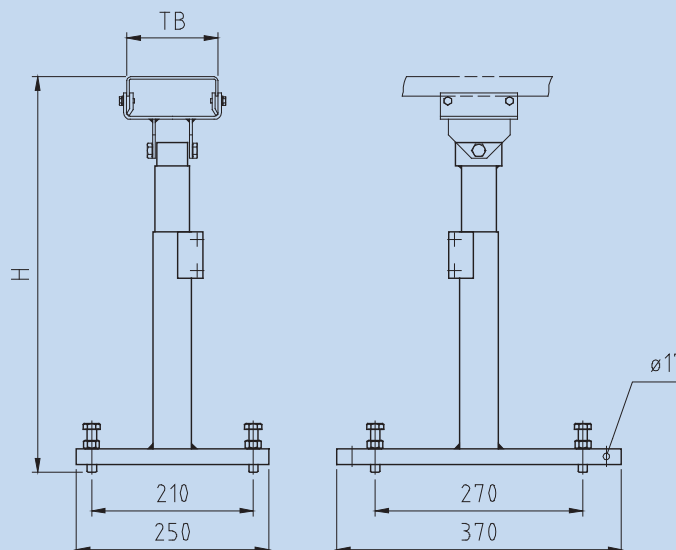

| Fußständer STB mit Bodenplatte (bis B=300) | | |
|---|-----------------------------|-----------|
| Typ | P25/ NP | P50/ HP |
| Größe | H verstellbar von... bis... | |
| STB2 | 350-430 | 375-455 |
| STB3 | 400-530 | 425-555 |
| STB4 | 450-630 | 475-655 |
| STB5 | 500-710 | 525-735 |
| STB6 | 600-910 | 625-935 |
| STB7 | 700-1110 | 725-1135 |
| STB8 | 800-1290 | 825-1315 |
| STB9 | 900-1490 | 925-1515 |
| STB10 | 1000-1660 | 1025-1685 |
| STB11 | 1100-1860 | 1125-1885 |
| STB12 | 1200-2060 | 1225-2085 |

STB Fußständer mit Bodenplatte

| Al-Profilständer SPH | | | |
|----------------------|-----------------------------|-----------|-----------|
| Typ | P25 | P50 | P100 |
| Größe | H verstellbar von... bis... | | |
| SPH40 | 325-425 | 350-450 | 400-500 |
| SPH45 | 375-475 | 400-500 | 450-550 |
| SPH50 | 425-525 | 450-550 | 500-600 |
| SPH55 | 475-575 | 500-600 | 550-650 |
| SPH60 | 525-625 | 550-650 | 600-700 |
| SPH65 | 575-675 | 600-700 | 650-750 |
| SPH70 | 625-725 | 650-750 | 700-800 |
| SPH75 | 675-775 | 700-800 | 750-850 |
| SPH80 | 725-825 | 750-850 | 800-900 |
| SPH85 | 775-875 | 800-900 | 850-950 |
| bis | ... | ... | ... |
| SPH200 | 1925-2025 | 1950-2050 | 2000-2100 |
| A1 | individuell | | |
| A2 | individuell | | |

SPH Al Profilständer

| Rahmenständer STI innenliegend (ab B=200) | | | | |
|---|-----------------------------|-----------|-----------|-----------|
| Typ | P25/ NP | P50/ HP | S | P100 |
| Größe | H verstellbar von... bis... | | | |
| STI1 | 350-425 | 375-450 | 405-480 | 425-500 |
| STI2 | 375-475 | 400-500 | 430-530 | 450-550 |
| STI3 | 425-575 | 450-600 | 480-630 | 500-650 |
| STI4 | 475-675 | 500-700 | 530-730 | 550-750 |
| STI5 | 575-875 | 600-900 | 630-930 | 650-950 |
| STI6 | 725-1175 | 750-1200 | 780-1230 | 800-1250 |
| STI7 | 875-1475 | 900-1500 | 930-1530 | 950-1550 |
| STI8 | 1025-1775 | 1050-1800 | 1080-1830 | 1100-1850 |
| STI9 | 1175-2075 | 1200-2100 | 1230-2130 | 1250-2150 |