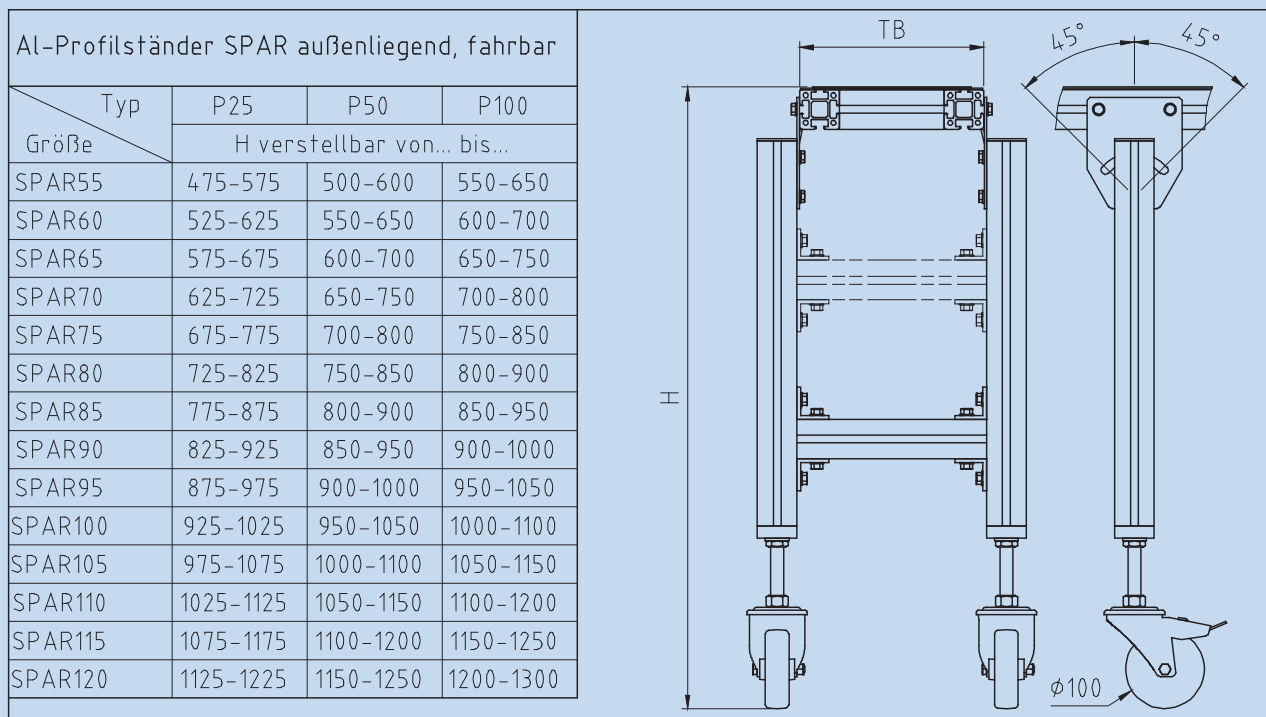

SPA Al Profilständer - außenliegend

| Al-Profilständer SPI innenliegend | | | |
|-----------------------------------|-----------------------------|-----------|-----------|
| Typ | P25 | P50 | P100 |
| Größe | H verstellbar von... bis... | | |
| SPI40 | 325-425 | 350-450 | 400-500 |
| SPI45 | 375-475 | 400-500 | 450-550 |
| SPI50 | 425-525 | 450-550 | 600-600 |
| SPI55 | 475-575 | 500-600 | 550-650 |
| SPI60 | 525-625 | 550-650 | 600-700 |
| SPI65 | 575-675 | 600-700 | 650-750 |
| SPI70 | 625-725 | 650-750 | 700-800 |
| SPI75 | 675-775 | 700-800 | 750-850 |
| SPI80 | 725-825 | 750-850 | 800-900 |
| SPI85 | 775-875 | 800-900 | 850-950 |
| SPI90 | 825-925 | 850-950 | 900-1000 |
| SPI95 | 875-975 | 900-1000 | 950-1050 |
| bis | ... | ... | ... |
| SPI200 | 1925-2025 | 1950-2050 | 2000-2100 |

SPI Al Profilständer - innenliegend

STAR Rahmenständer – außenliegend - fahrbar

SPAR Al Profilständer – außenliegend - fahrbar

| Al-Profilständer SPHR, fahrbar | | | |
|--------------------------------|-----------------------------|-----------|-----------|
| Typ | P25 | P50 | P100 |
| Größe | H verstellbar von... bis... | | |
| SPHR50 | 425-525 | 450-550 | 500-600 |
| SPHR55 | 475-575 | 500-600 | 550-650 |
| SPHR60 | 525-625 | 550-650 | 600-700 |
| SPHR65 | 575-675 | 600-700 | 650-750 |
| SPHR70 | 625-725 | 650-750 | 700-800 |
| SPHR75 | 675-775 | 700-800 | 750-850 |
| SPHR80 | 725-825 | 750-850 | 800-900 |
| SPHR85 | 775-875 | 800-900 | 850-950 |
| SPHR90 | 825-925 | 850-950 | 900-1000 |
| SPHR95 | 875-975 | 900-1000 | 950-1050 |
| bis | ... | ... | ... |
| SPHR120 | 1125-1225 | 1150-1250 | 1200-1300 |
| A1 | individuell | | |
| A2 | individuell | | |